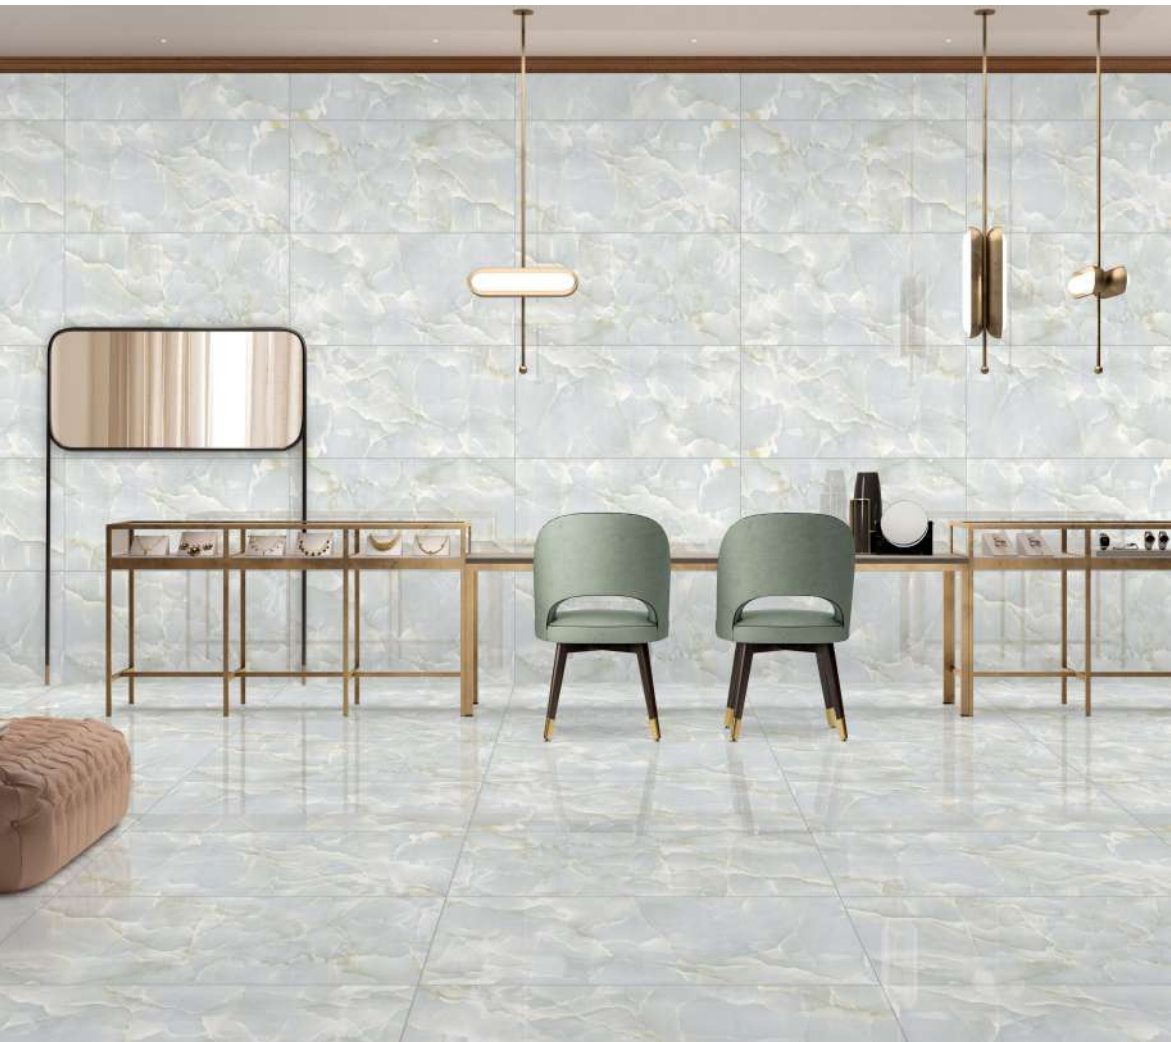

QUDO AQUA

Finish : Glossy	Size : 600x1200mm	Thickness : 9mm
-----------------	-------------------	-----------------

QUDO AQUA

Finish : Glossy

Size : 600x1200mm

Thickness : 9mm

RAFEAL GREY

Finish : Glossy	Size : 600x1200mm	Thickness : 9mm
-----------------	-------------------	-----------------