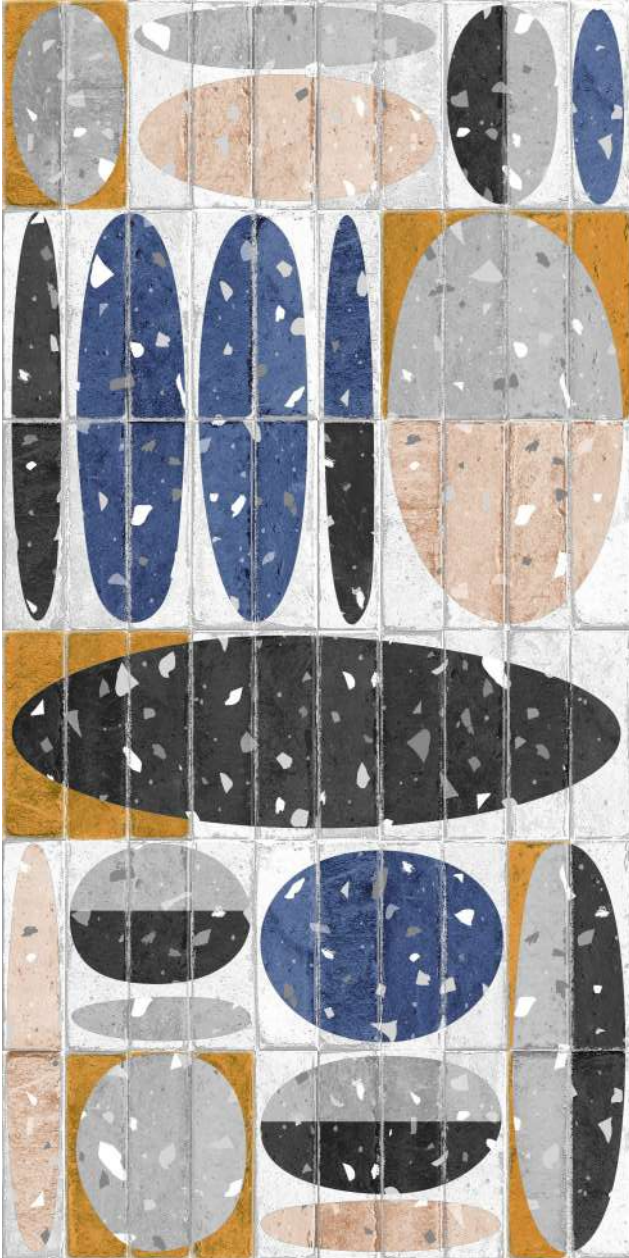

## LOWA MARIN

Finish : Matt Carving

Size : 600x1200mm

Decor : 01  
Marble : 04

**LOWA LIGHT  
LOWA MARIN**

Finish : Matt Carving

Size : 600x1200mm

Decor : 01  
Marble : 04