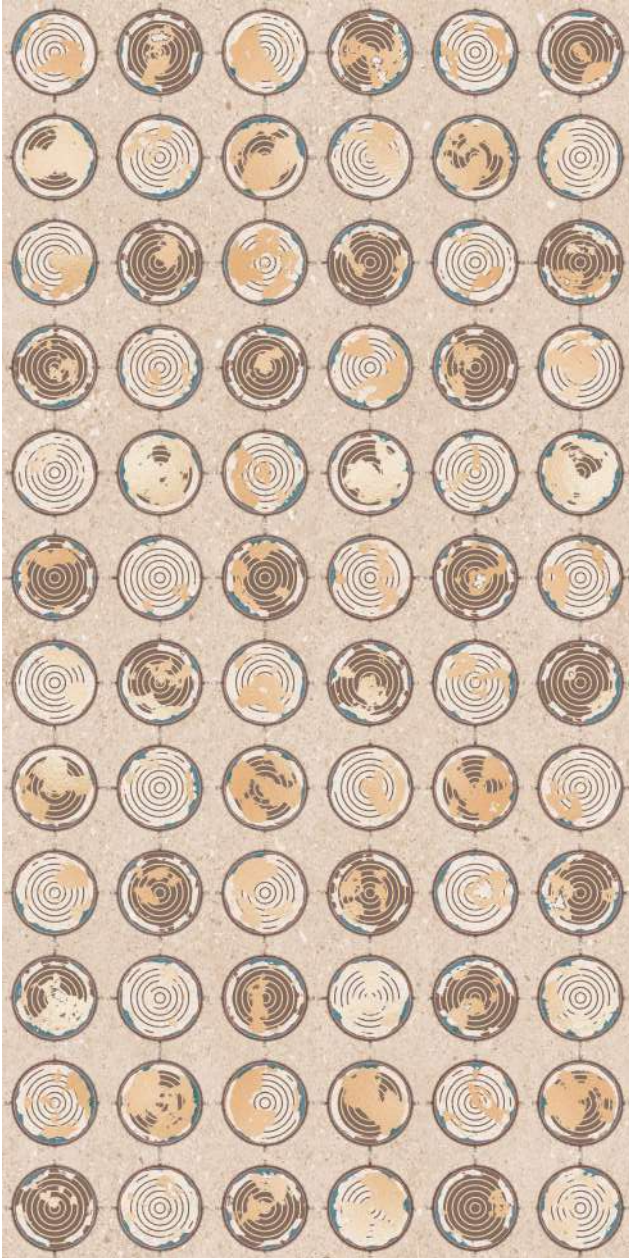

DECOR - 1

PERTH BEIGE

Finish : Matt Carving

Size : 600x1200mm

Decor : 01
Marble : 04