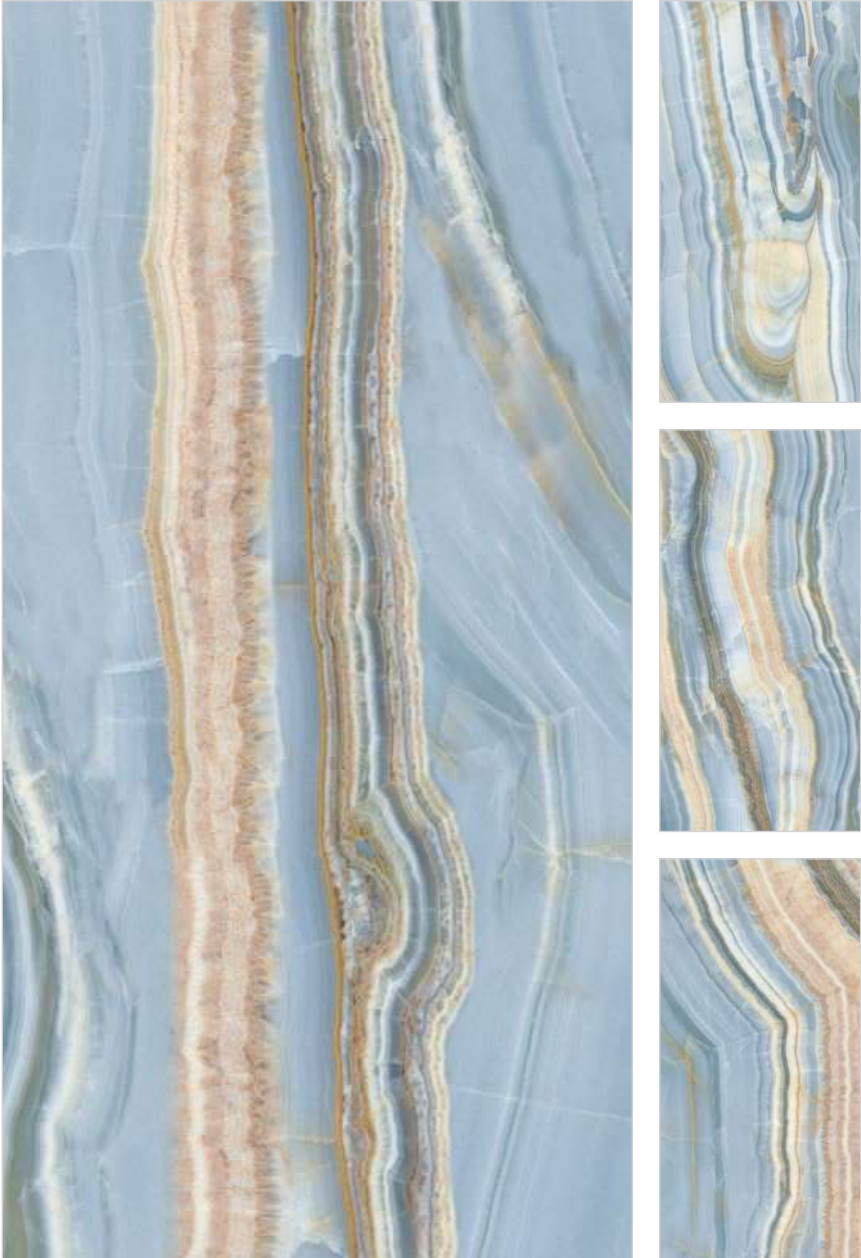

**LIMSTONE NATURAL**

Finish : Glossy

Size : 600x1200mm

Faces : 4

**MORIS LEAF**

Finish : Glossy	Size : 600x1200mm	Faces : 4
-----------------	-------------------	-----------

**MORIS LUST**

Finish : Glossy	Size : 600x1200mm	Faces : 4
-----------------	-------------------	-----------