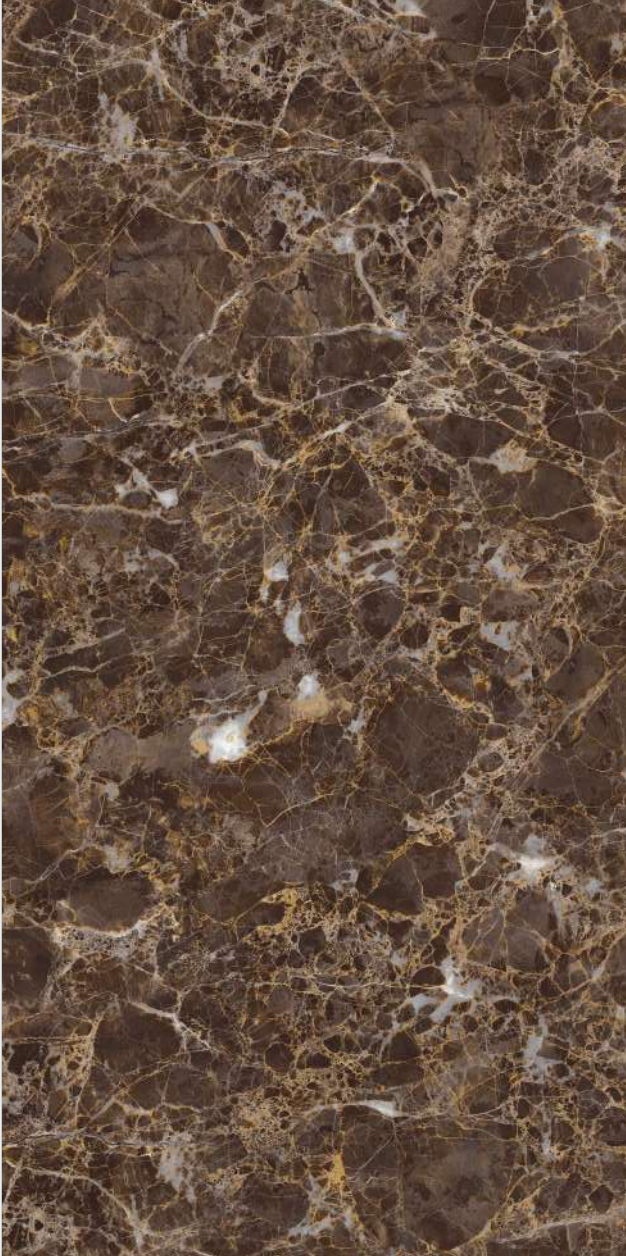

EMPRADOR NATURAL

Finish : Glossy

Size : 600x1200mm

Faces : 4