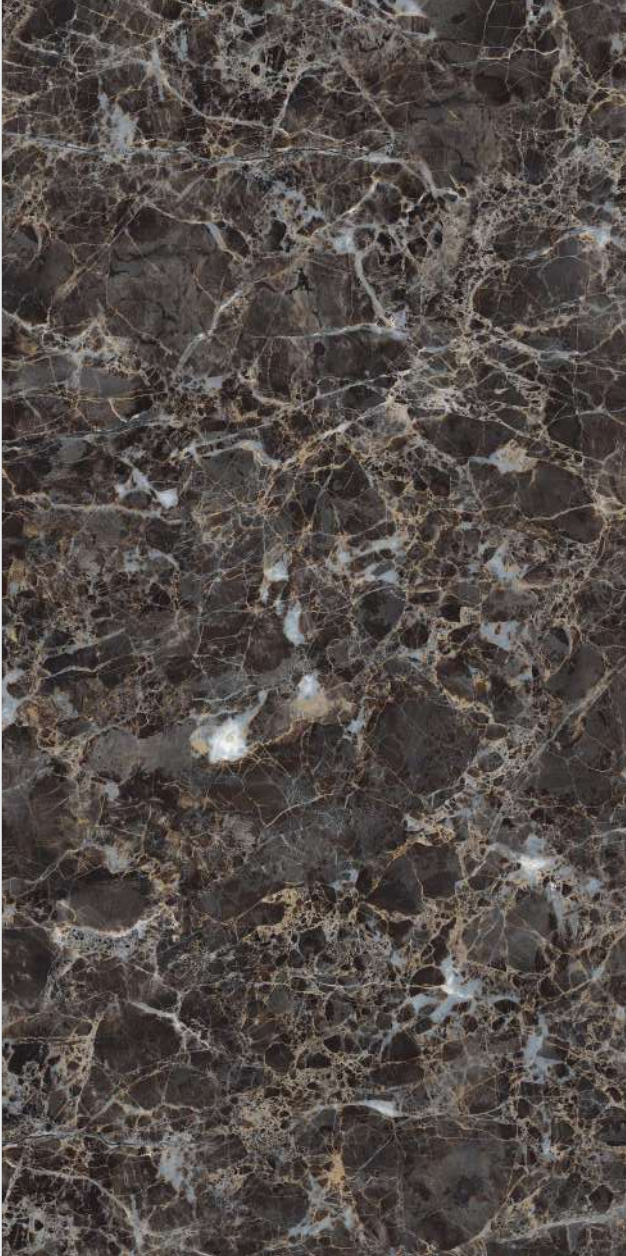

EMPIRE IVORY

Finish : Glossy	Size : 600x1200mm	Faces : 4
-----------------	-------------------	-----------

EMPIRE IVORY

Finish : Glossy

Size : 600x1200mm

Faces : 4

EMPRADOR BLACK

Finish : Glossy