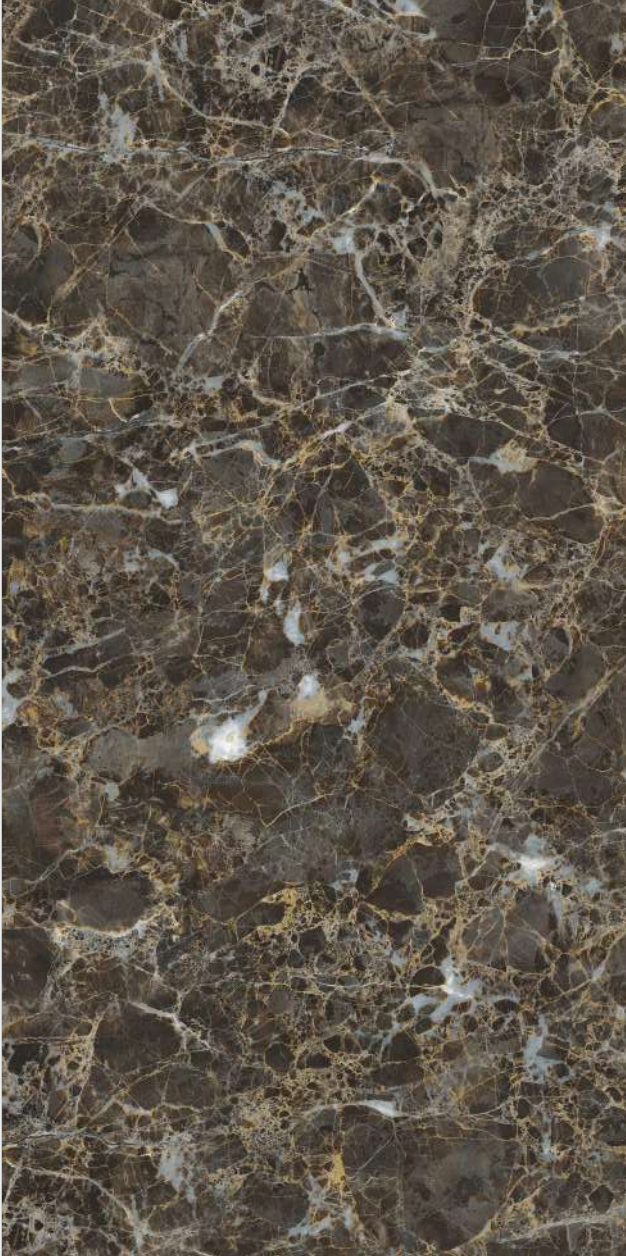

Size : 600x1200mm

Faces : 4

EMPRADOR NATURAL

Finish : Glossy

Size : 600x1200mm

Faces : 4

EMPRADOR MIX

Finish : Glossy