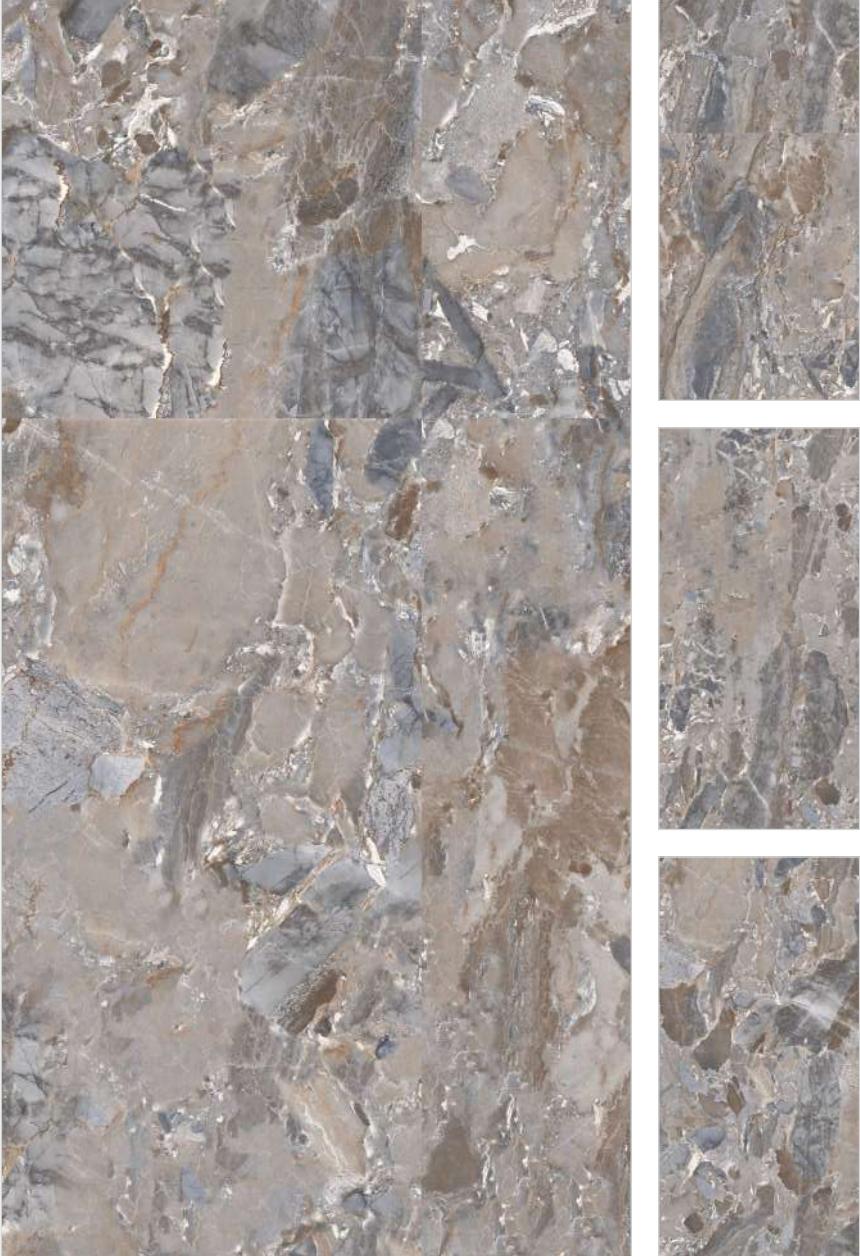

EMILO GOLD

Finish : Glossy

Size : 600x1200mm

Faces : 4

EMPIRE BROWN

Finish : Glossy	Size : 600x1200mm	Faces : 4
-----------------	-------------------	-----------

EMPIRE MIX

Finish : Glossy	Size : 600x1200mm	Faces : 4
-----------------	-------------------	-----------