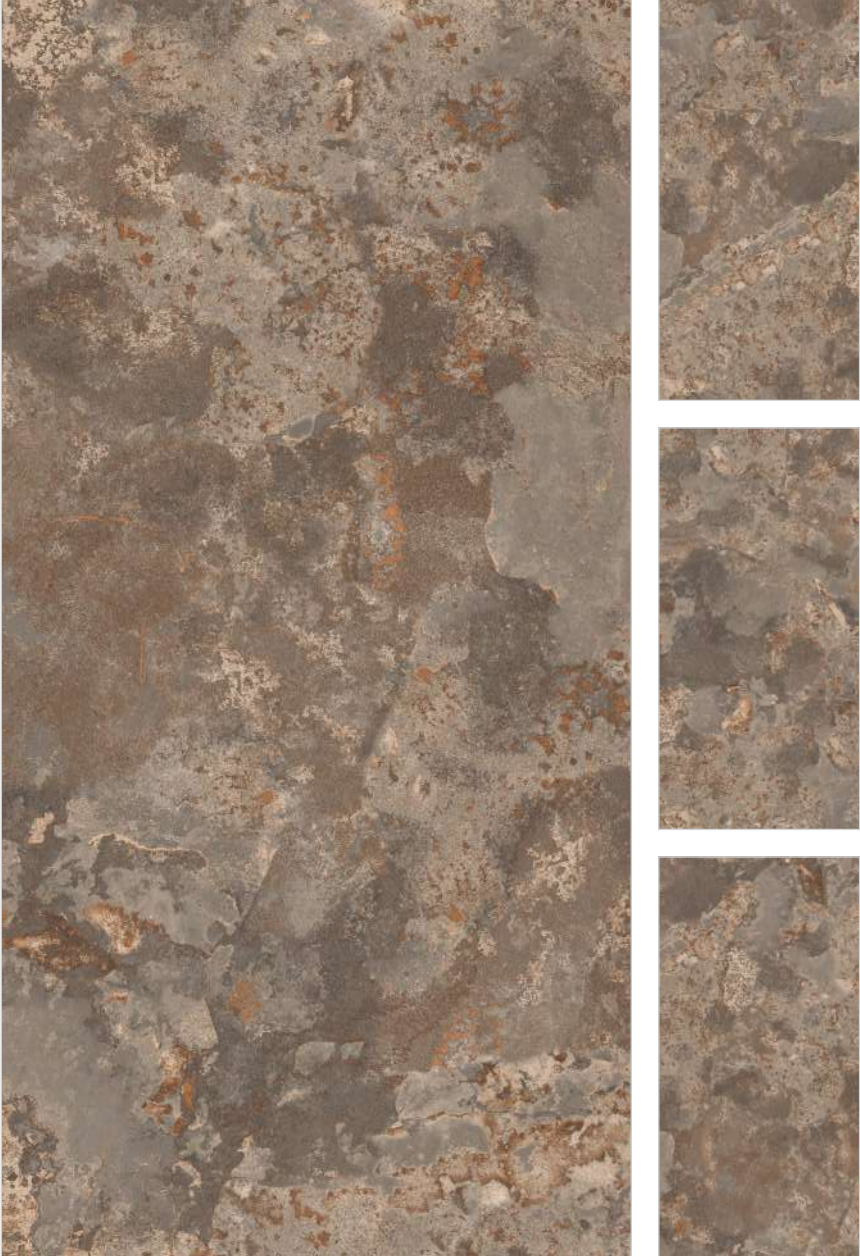

ORIENTAL MIX

Finish : Carving	Size : 600x1200mm	Faces : 4