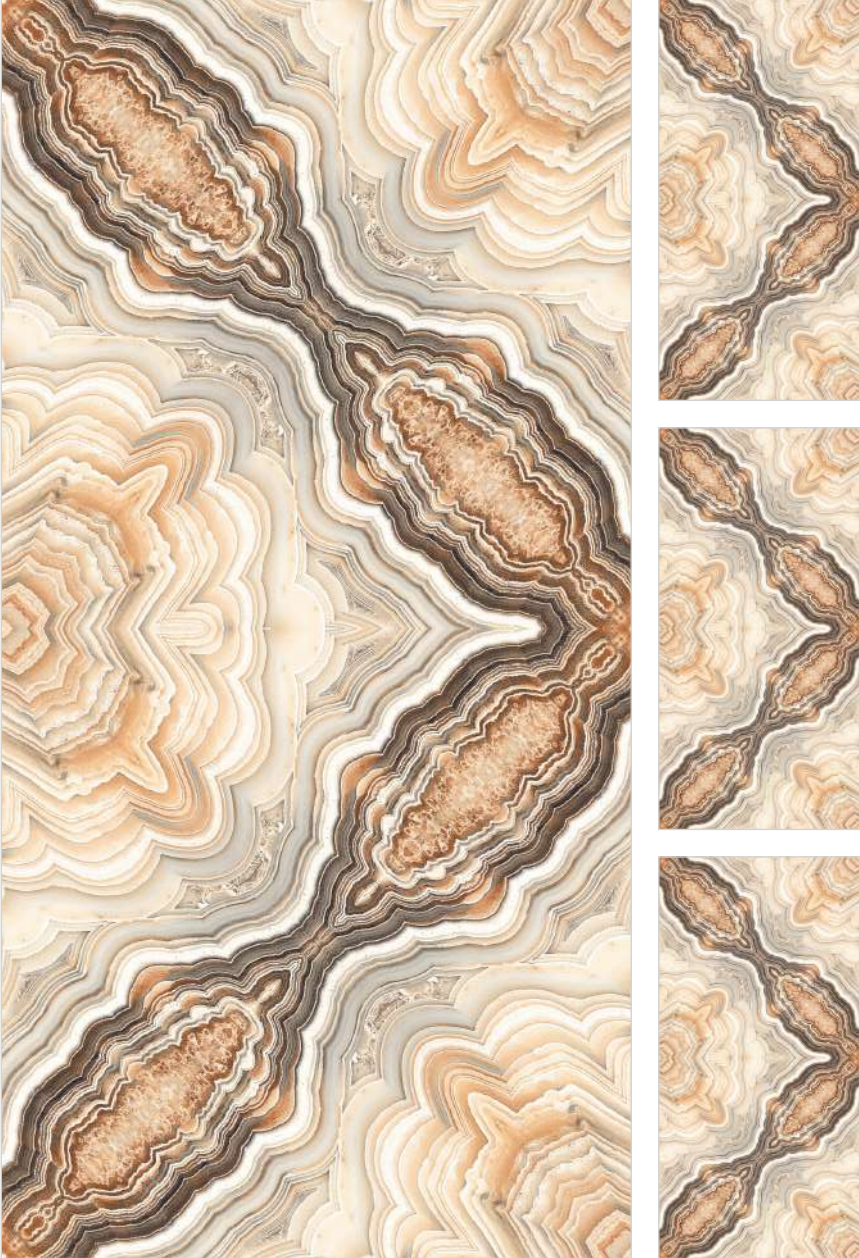

GLIZZE OCEAN

Finish : Glossy	Size : 600x1200mm	Faces : 2
-----------------	-------------------	-----------

GLIZZE OCEAN

Finish : Glossy

Size : 600x1200mm

Faces : 2

GRAVITAS MIX

Finish : Glossy	Size : 600x1200mm	Faces : 1
-----------------	-------------------	-----------