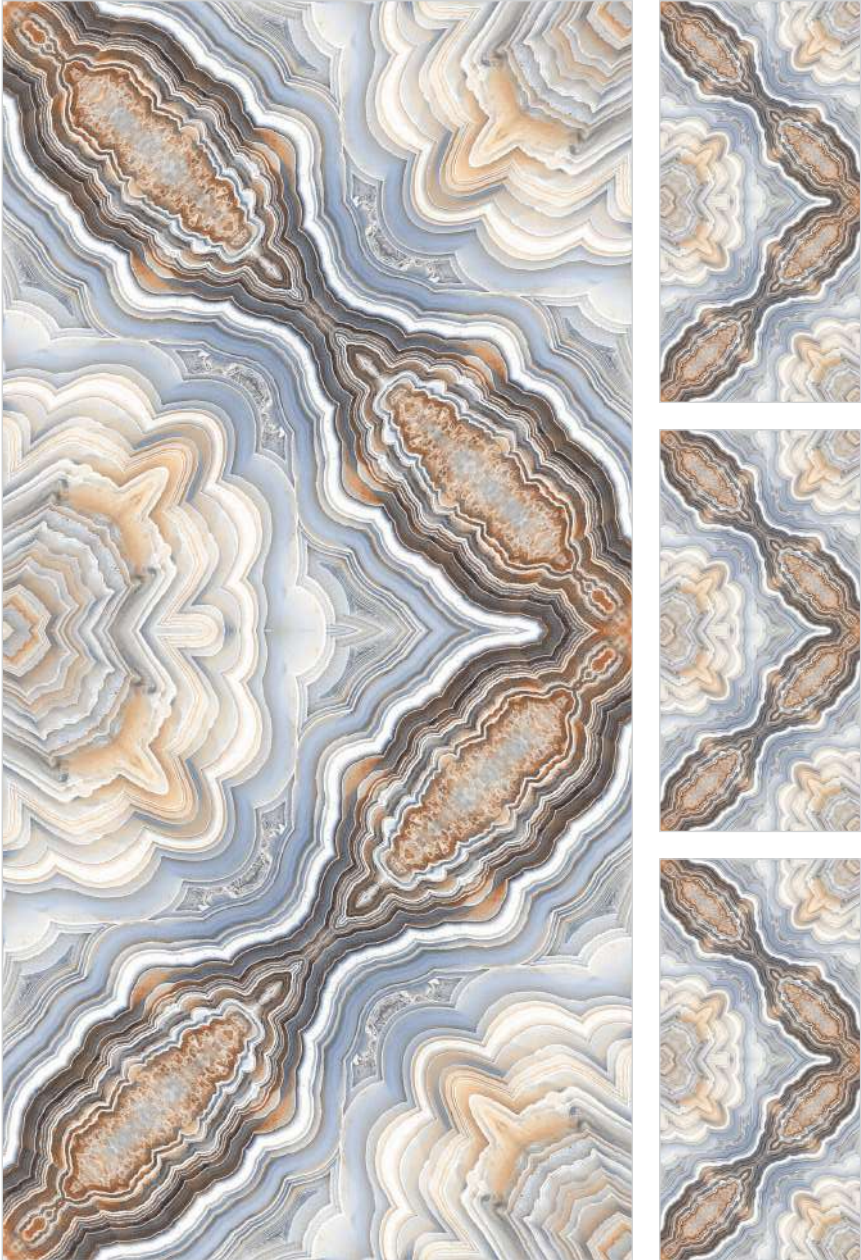

GLIZZE OCEAN

Finish : Glossy	Size : 600x1200mm	Faces : 2
-----------------	-------------------	-----------

GLIZZE OCEAN

Finish : Glossy

Size : 600x1200mm

Faces : 2

GRAVITAS MIX

Finish : Glossy	Size : 600x1200mm	Faces : 1
-----------------	-------------------	-----------