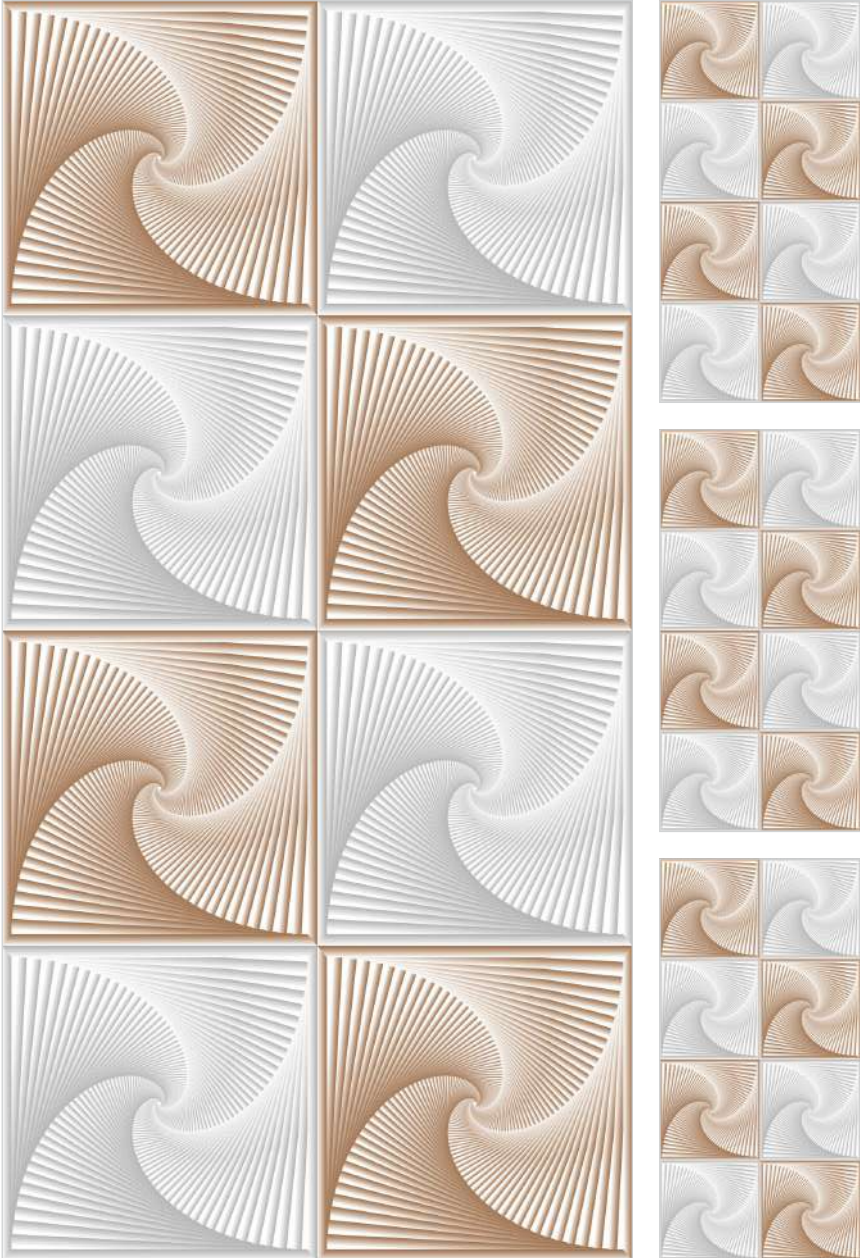

## SWAP VENICE

Finish : Glossy

Size : 600x1200mm

Faces : 1

**SWAP VENICE**

Finish : Glossy	Size : 600x1200mm	Faces : 1
-----------------	-------------------	-----------

**TRIO MIX**

Finish : Glossy	Size : 600x1200mm	Faces : 1
-----------------	-------------------	-----------