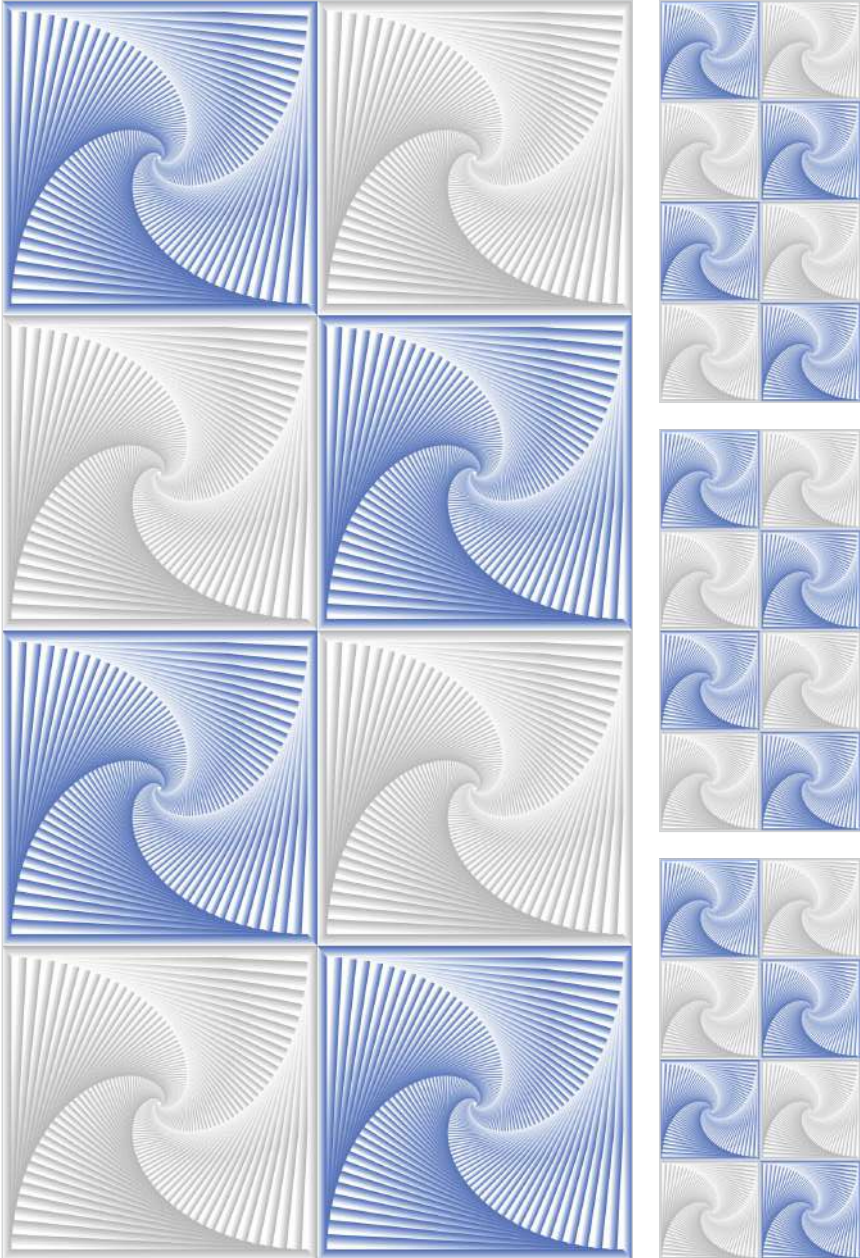

## SWAP VENICE

Finish : Glossy

Size : 600x1200mm

Faces : 1

**SWAP VENICE**

Finish : Glossy	Size : 600x1200mm	Faces : 1
-----------------	-------------------	-----------

**TRIO MIX**

Finish : Glossy	Size : 600x1200mm	Faces : 1
-----------------	-------------------	-----------